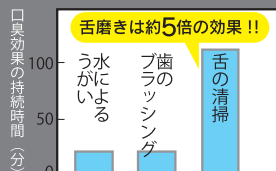

極細毛のねじりブラシが舌の汚れをしっかりと除去

舌苔って何？

舌の表面にある細かい突起(舌乳頭)のスキマに、口内の細菌や食べカス、剥がれ落ちた粘膜が溜まってできる白い苔状のもので、口臭の原因になります。

舌を清潔にするメリット

POINT 1

口臭予防

舌磨きは、歯磨きと比べ口臭抑制効果の持続時間が5倍！毎日の歯磨きに加えて舌苔を除去し、舌を清潔に保つことが大切です。

口腔内清掃による口臭抑制効果
歯科学報 Vol.78.No7(1978)
東京歯科大学歯科保存学第II講座 海津健樹 他