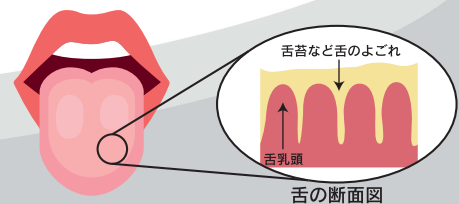

極細毛のねじりブラシが舌の汚れをしっかりと除去

舌苔って何？

舌の表面にある細かい突起(舌乳頭)のスキマに、口内の細菌や食べカス、剥がれ落ちた粘膜が溜まってできる白い苔状のもので、口臭の原因になります。

舌を清潔にするメリット

POINT 1

口臭予防

舌磨きは、歯磨きと比べ口臭抑制効果の持続時間が5倍！毎日の歯磨きに加えて舌苔を除去し、舌を清潔に保つことが大切です。

口腔内清掃による口臭抑制効果
歯科学報 Vol.78.No7(1978)
東京歯科大学歯科保存学第II講座 海津健樹 他

POINT 2

誤嚥性肺炎予防

誤嚥性肺炎は、口の中の細菌を気道に誤って吸引することで起こります。

身体の弱った高齢者は口内を清潔にすることが重要で誤嚥性肺炎の予防にもつながります。

デントケア 舌ブラシの特長

極細毛のねじりブラシが軽い力で汚れをキャッチ。

舌触りの良いソフト毛を使用舌への刺激が少なく舌を傷つけません。

八重垣健 (UBC 歯学部) 他: Int. Dent. J. (2002) 52, 192-6

KURO tongue cleaner

(全長 18cm)

スプーン状の受け皿
掻き取った汚れをこぼしません。

弾力性のあるネック
力がかかりすぎず舌をいためません。

長く握りやすいグリップ
介護者によるケアにも使いやすい設計です。

フレッシュメイトソフト

オーラルメイト-E

(全長 17cm)